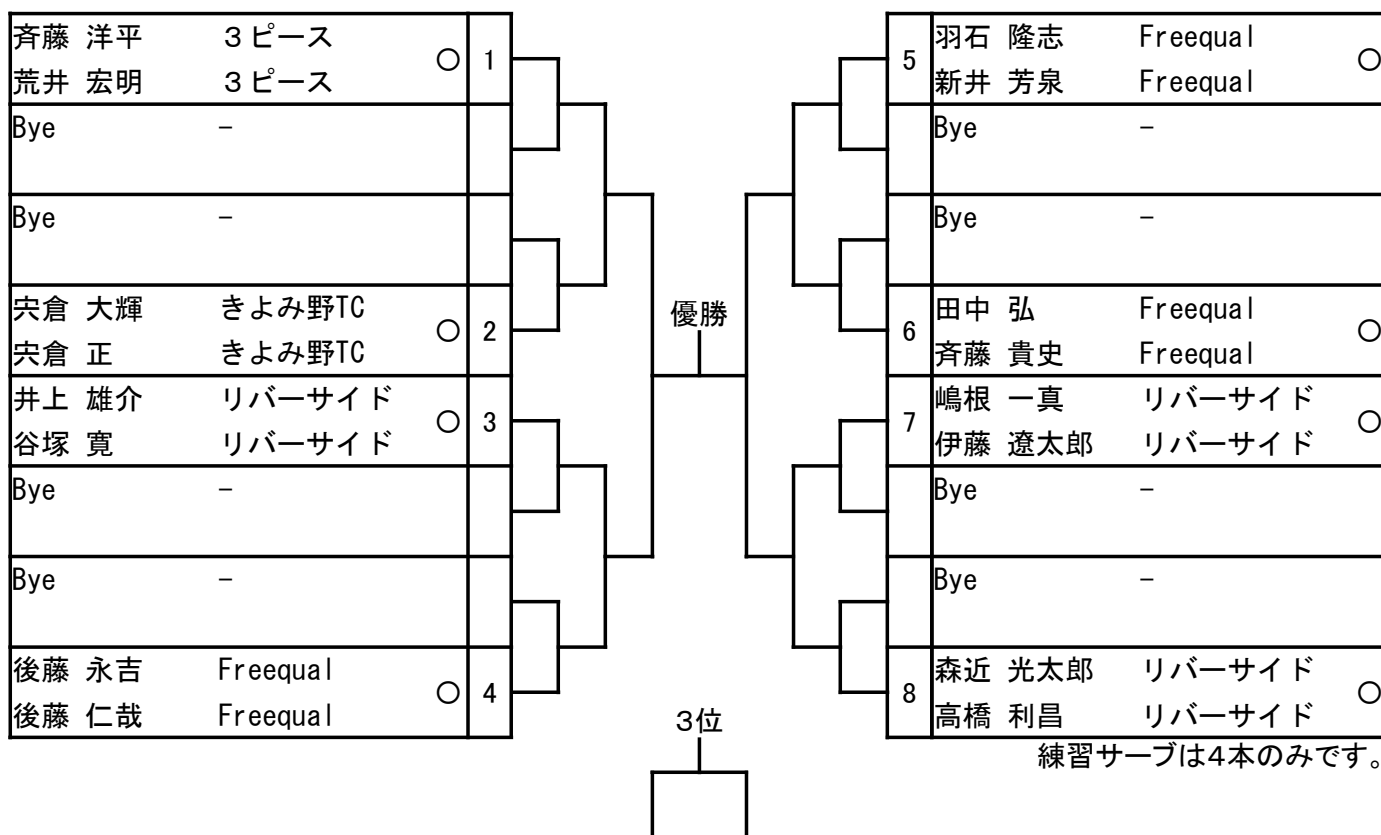

③コート外

- ・観戦中はマスクの着用をお願いします。
- ・試合を観戦する際は、隣の観戦者との間隔を2m以上空けてください。
- ・近づいての長時間の会話はできるかぎり避けていただくようお願いいたします。

万が一、当会場にてコロナウィルスの感染が発生した場合、当協会は一切の責任を追いません。当大会への参加は自己責任でお願いします。

2022年秋季ダブルス(県予選男子)

集合時間 8:00

1R QF SF F SF QF 1R