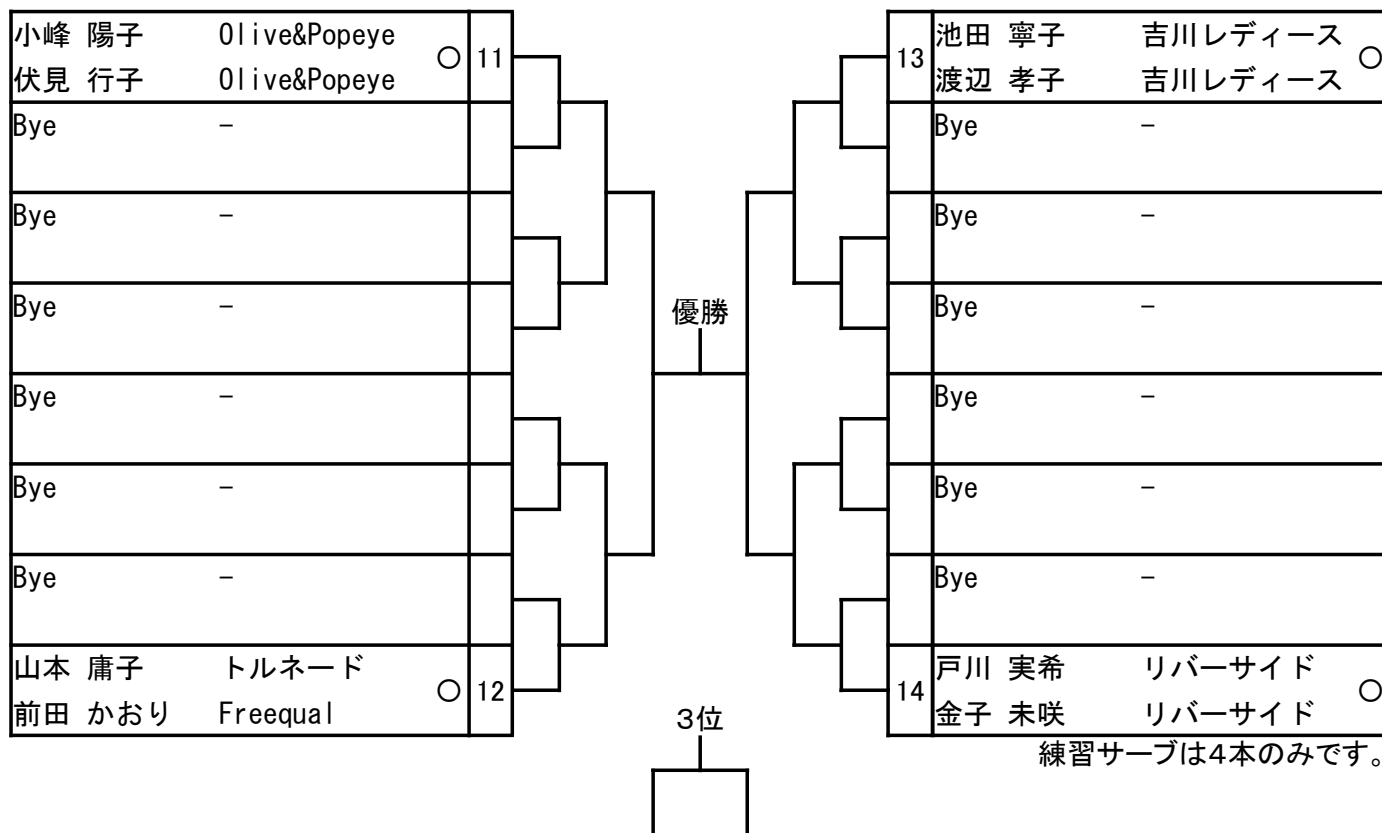

2022年秋季ダブルス(県予選女子)

集合時間 8:00

1R QF SF F SF QF 1R