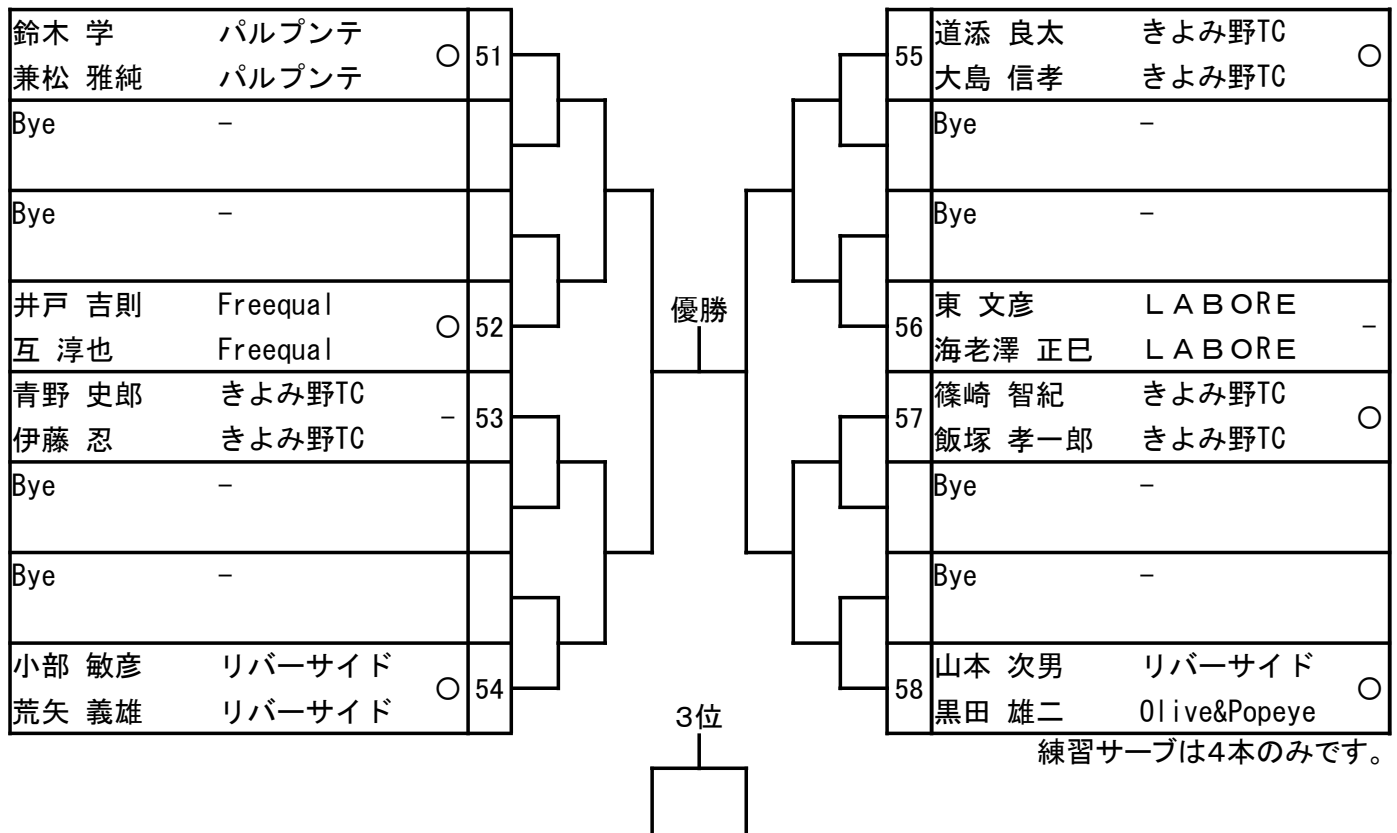

優勝

3位

練習サーブは4本のみです。

2022年秋季ダブルス(沼辺オープン男子)

集合時間 8:00

1R QF SF F SF QF 1R

2022年秋季ダブルス(沼辺オープン 女子)

集合時間 : 8:00

				61	62	63	勝敗	順位
61	大島 泰子 阿部 幸枝	きよみ野TC きよみ野TC						
62	山本 昌代 久保 知美	リバーサイド B-ONE						
63	若月 温子 須藤 里美	Olive&Popeye レディース						

練習サーブは4本のみです。