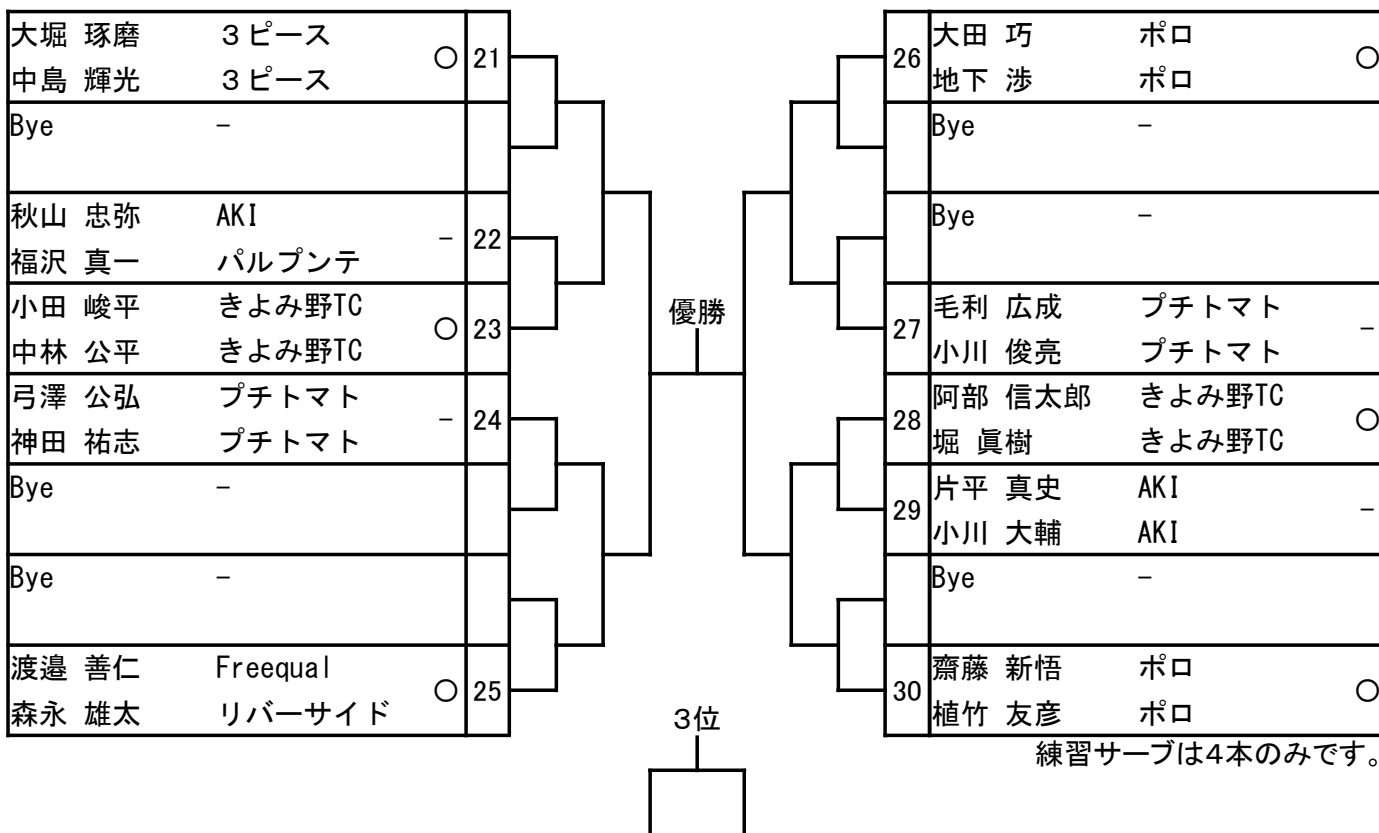

③コート外

- ・観戦中はマスクの着用をお願いします。
- ・試合を観戦する際は、隣の観戦者との間隔を2m以上空けてください。
- ・近づいての長時間の会話はできるかぎり避けていただくようお願いいたします。

万が一、当会場にてコロナウィルスの感染が発生した場合、当協会は一切の責任を追いません。当大会への参加は自己責任でお願いします。

2022年秋季ダブルス(県予選男子)

集合時間 8:00

1R QF SF F SF QF 1R

2022年秋季ダブルス(県予選女子)

集合時間 8:00

1R QF SF F SF QF 1R

2022年秋季ダブルス(吉川オープン男子)

集合時間 8:00

1R QF SF F SF QF 1R

2022年秋季ダブルス(吉川オープン女子)

集合時間 8:00