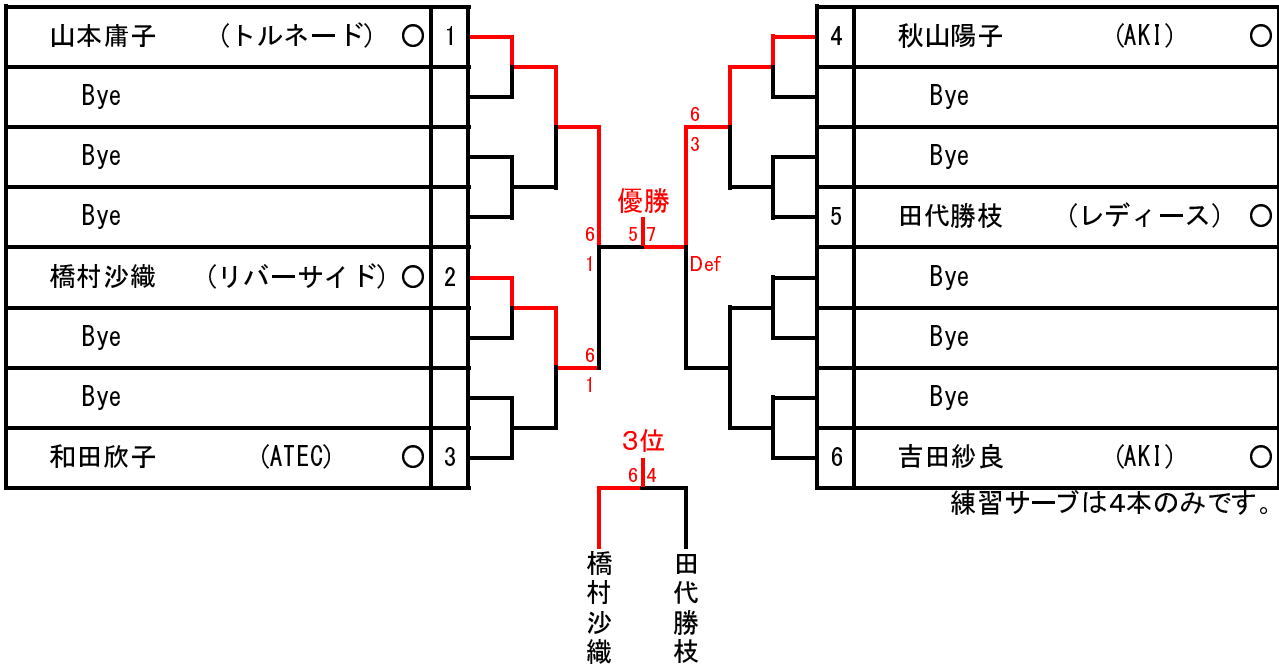

男子シングルス(県予選)

集合時間 7:45(2Rからの人のみ9:00)

1R 2R QF SF F SF QF 2R 1R

女子シングルス(県予選)

集合時間 7:45

1R QF SF F SF QF 1R

男子シングルス(オープン)

集合時間 7:45(2Rからの人のみ9:00)

1R 2R QF SF F SF QF 2R 1R

女子シングルス(オープン)

集合時間 7:45

1R QF SF F SF QF 1R