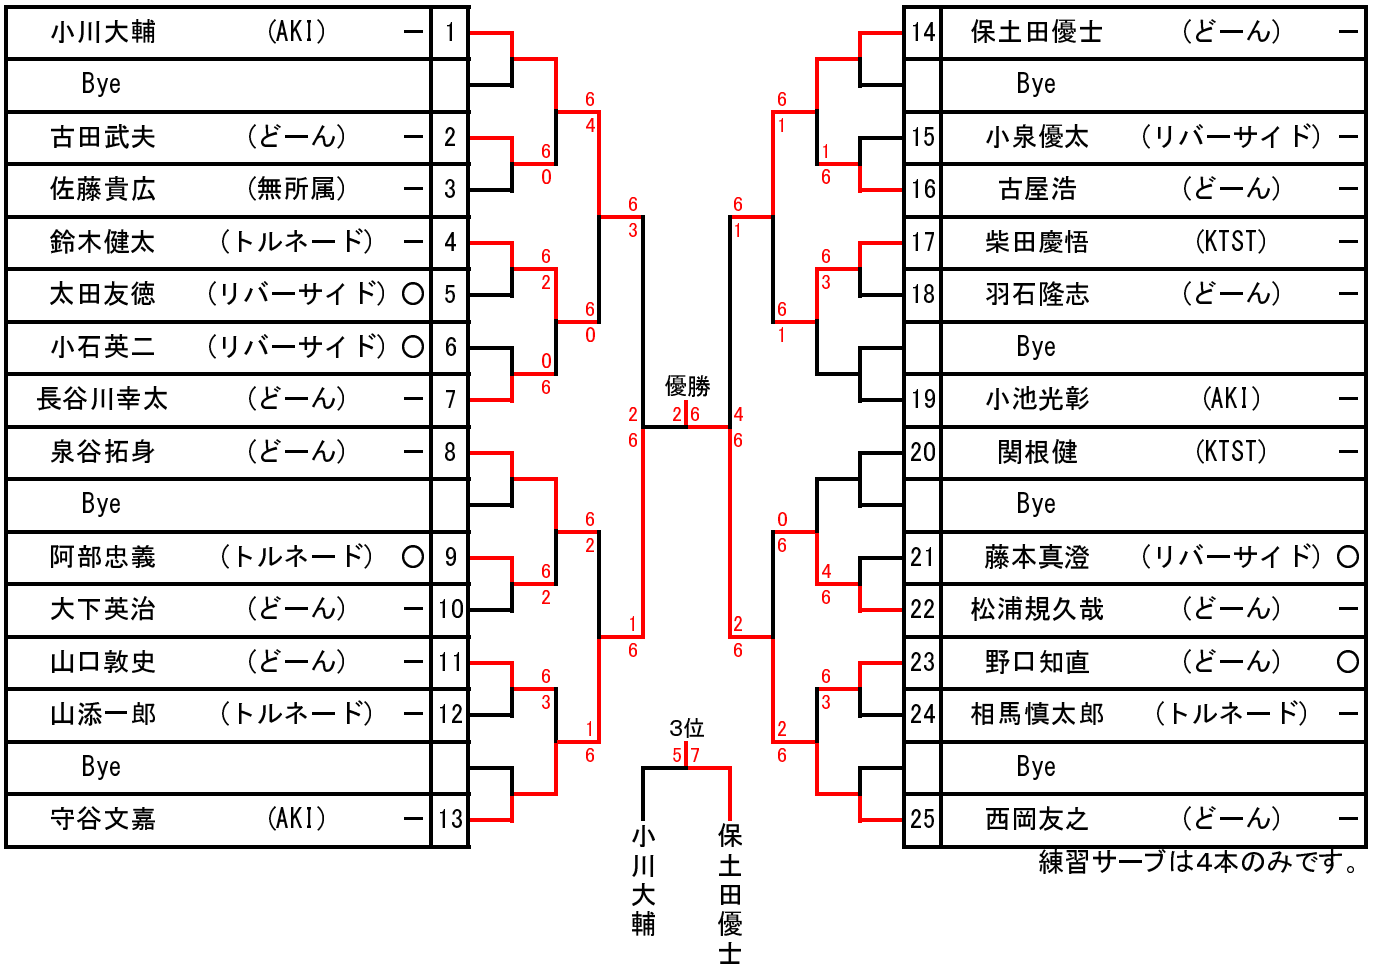

男子シングルス(県予選)

集合時間 7:45(2Rからの人のみ9:00)

1R 2R QF SF F SF QF 2R 1R

女子シングルス(県予選)

集合時間 7:45

1R QF SF F SF QF 1R

男子シングルス(オープン)

集合時間 7:45(2Rからの人のみ9:00)

1R 2R QF SF F SF QF 2R 1R

女子シングルス(オープン)

集合時間 7:45

1R QF SF F SF QF 1R