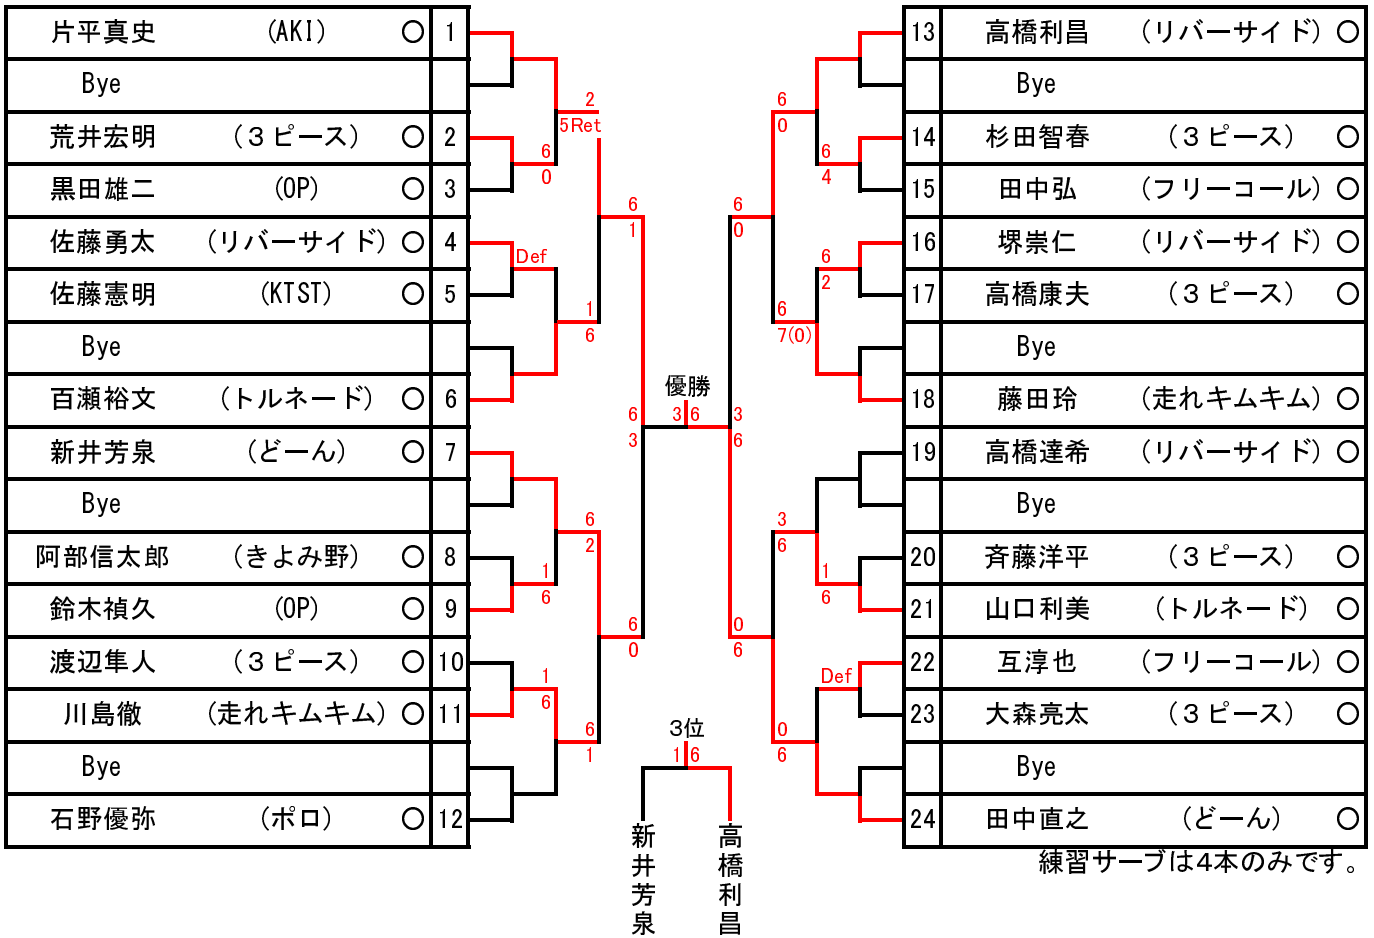

男子シングルス(県予選)

集合時間 7:45(2Rからの人のみ9:00)

1R 2R QF SF F SF QF 2R 1R

女子シングルス(県予選)

集合時間 7:45

1R QF SF F SF QF 1R

男子シングルス(オープン)

集合時間 7:45(2Rからの人のみ9:00)

1R 2R QF SF F SF QF 2R 1R

女子シングルス(オープン)

集合時間 7:45

1R QF SF F SF QF 1R