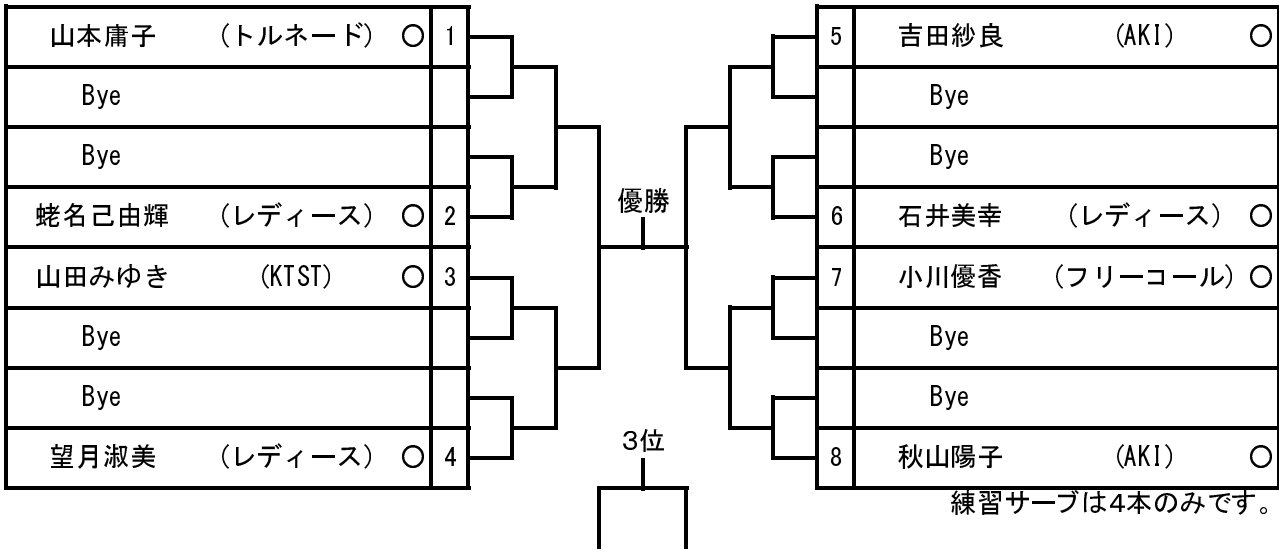

女子シングルス

集合時間 8:45

1R QF SF F SF QF 1R