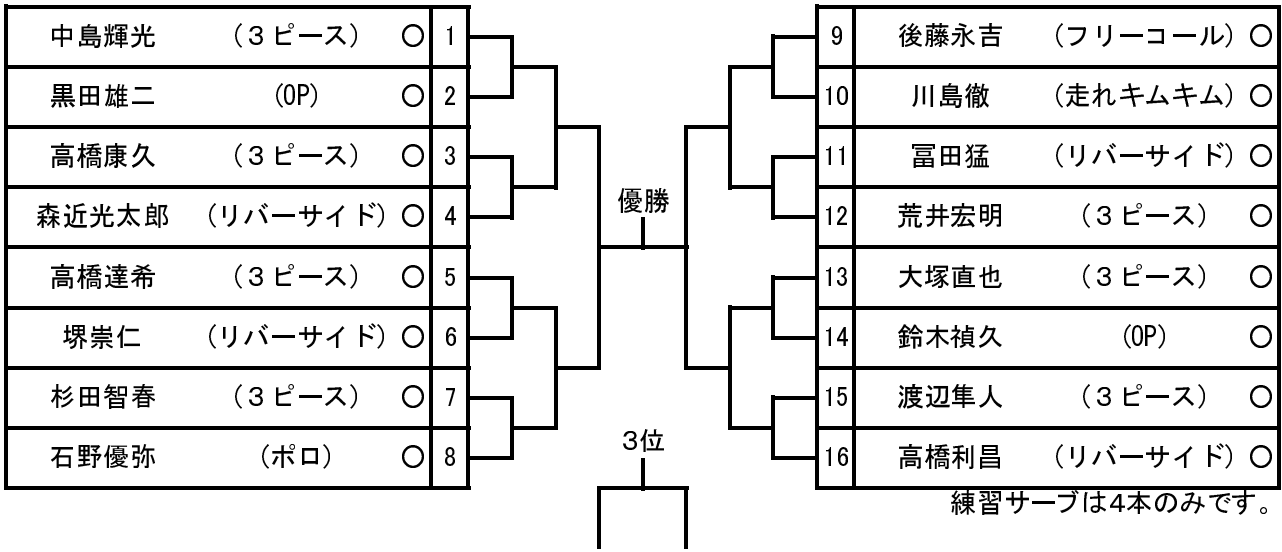

男子シングルス

集合時間 8:45

1R QF SF F SF QF 1R