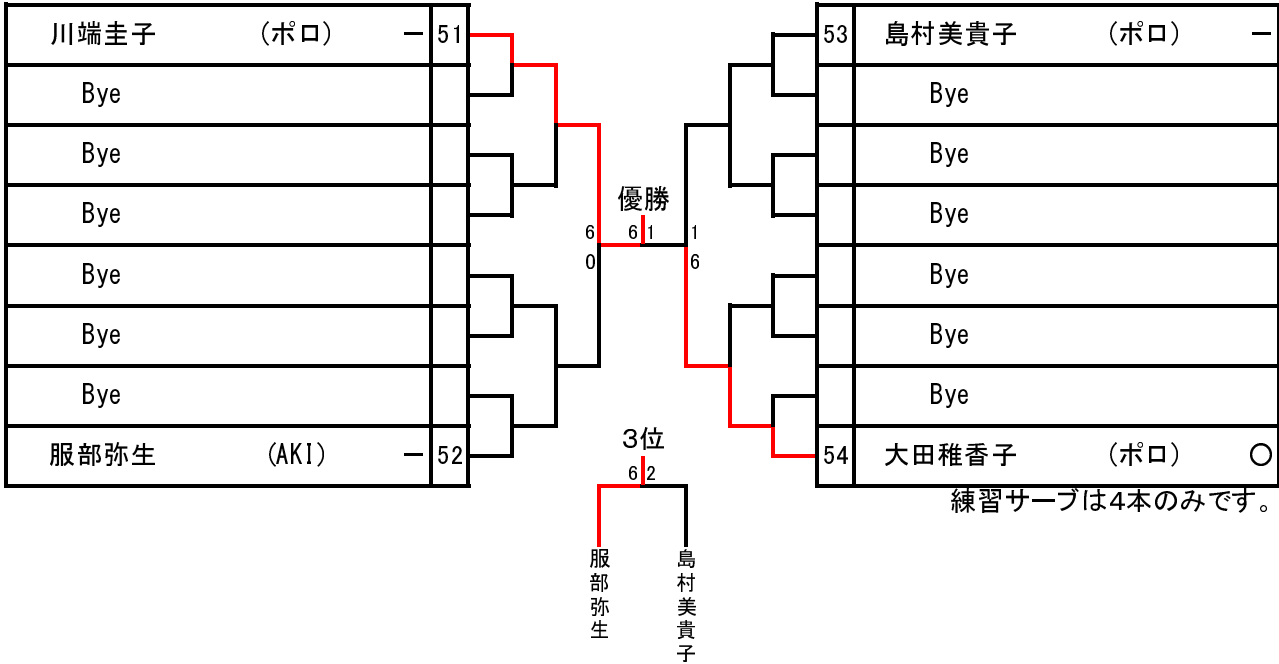

吉川オープン 女子シングルス

集合時間 9:45

1R QF SF F SF QF 1R