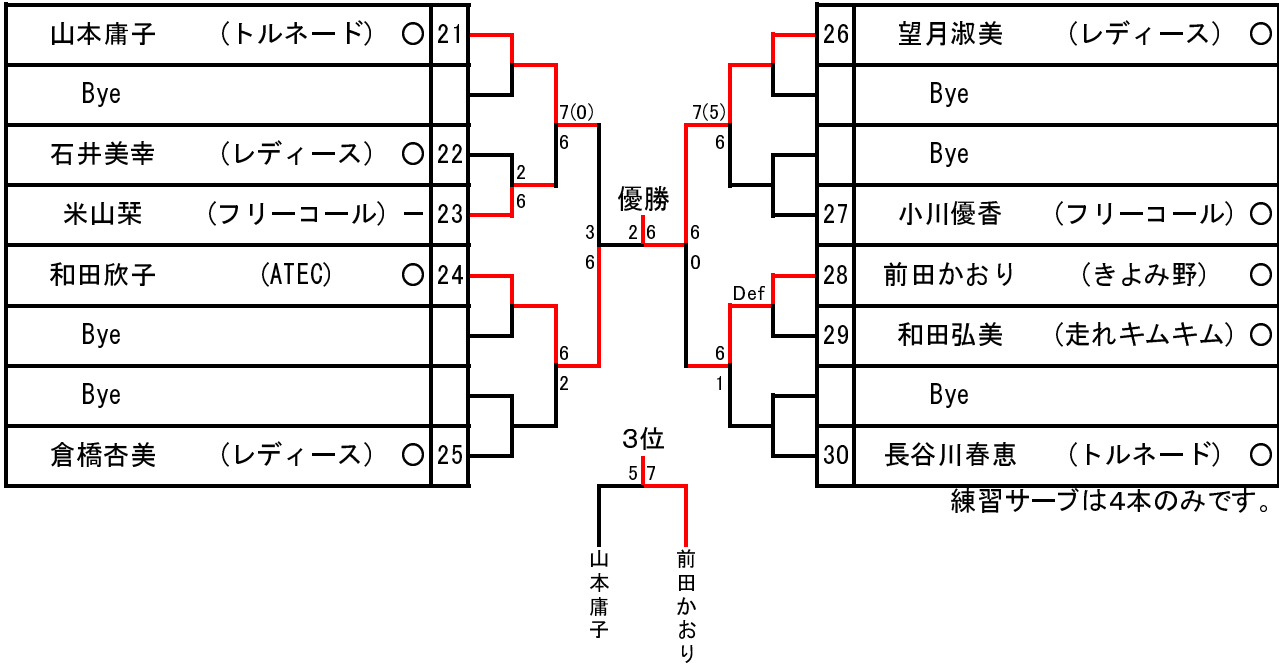

# 県大会予選 女子シングルス

集合時間 9:45

1R QF SF F SF QF 1R