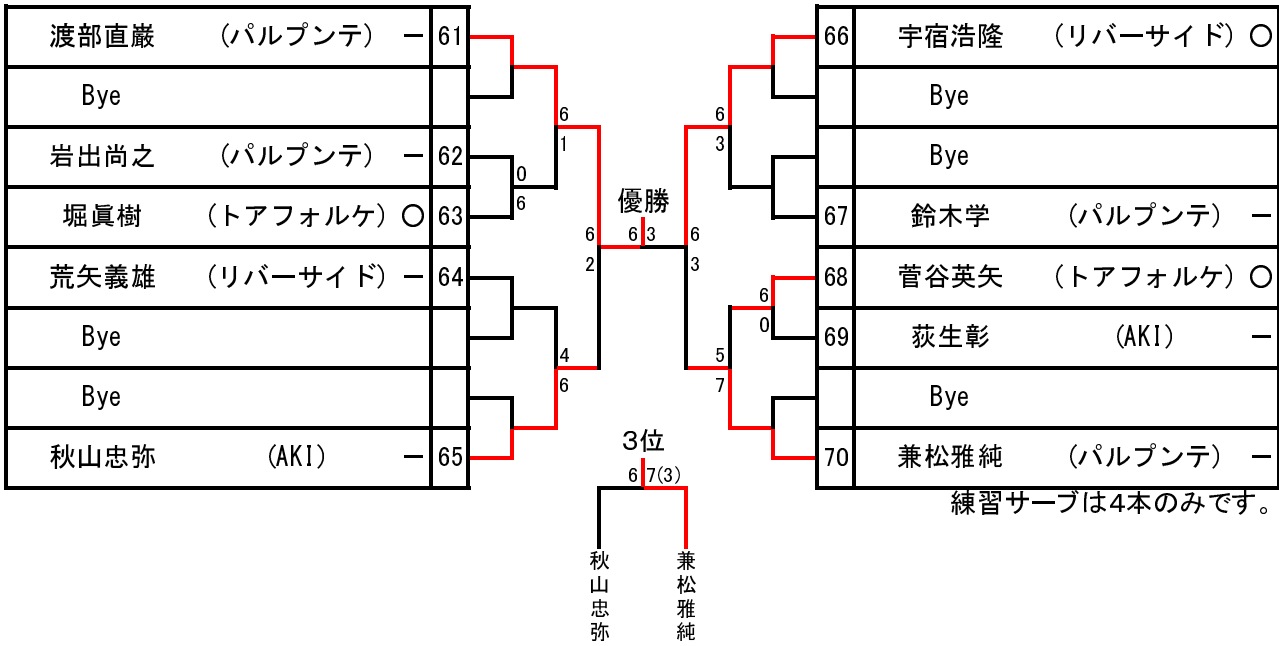

# 吉川オープン 女子シングルス

集合時間 9:45

1R QF SF F SF QF 1R

# 沼辺オープン 男子シングルス

集合時間 7:45

1R QF SF F SF QF 1R