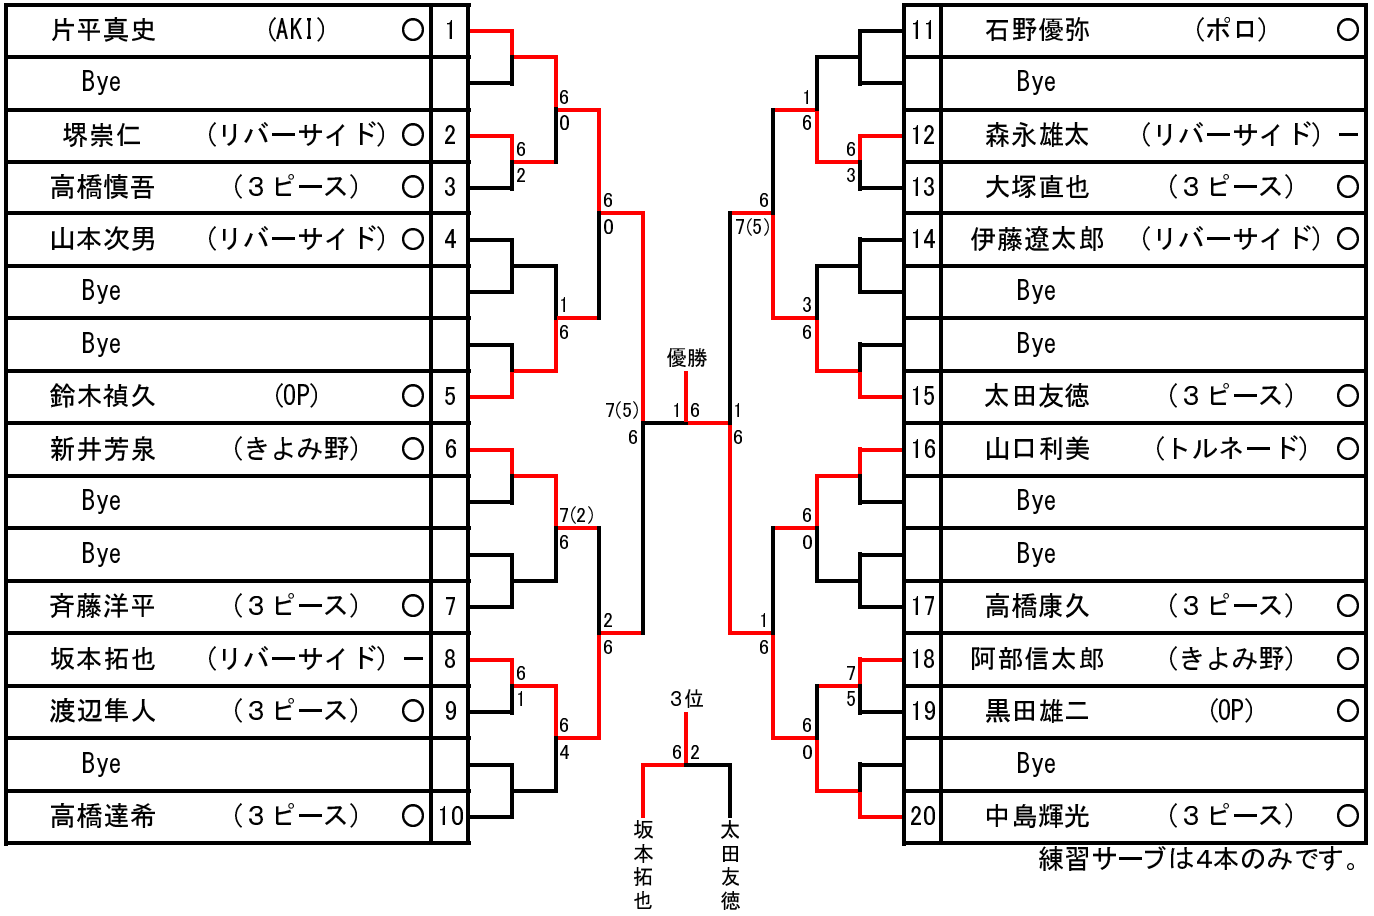

# 県大会予選 男子シングルス

集合時間 7:45

1R 2R QF SF F SF QF 2R 1R

# 県大会予選 女子シングルス

集合時間 9:45

1R QF SF F SF QF 1R