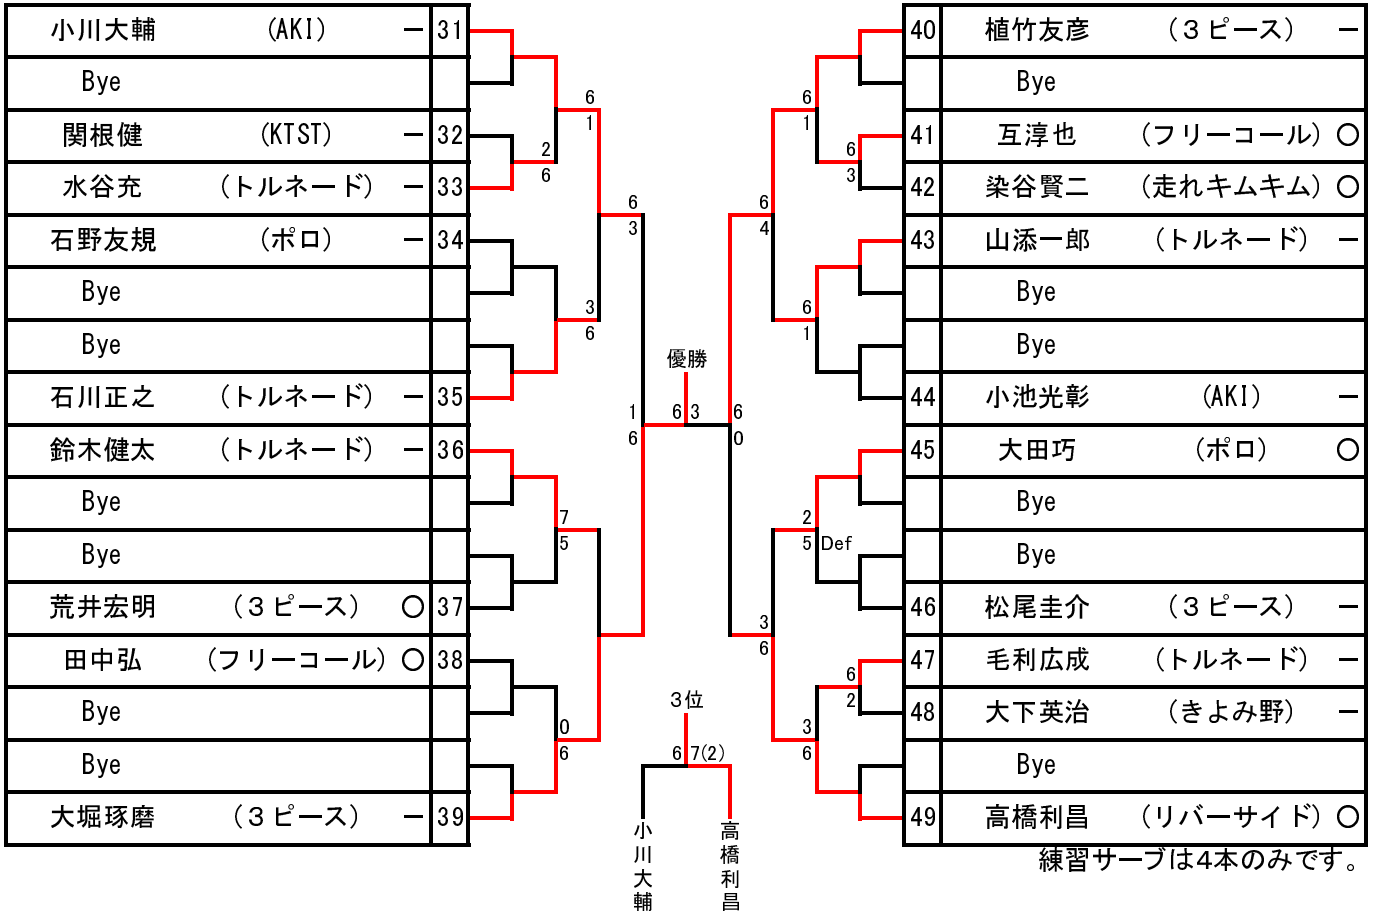

# 県大会予選 女子シングルス

集合時間 9:45

1R QF SF F SF QF 1R

# 吉川オープン 男子シングルス

集合時間 7:45

1R 2R QF SF F SF QF 2R 1R