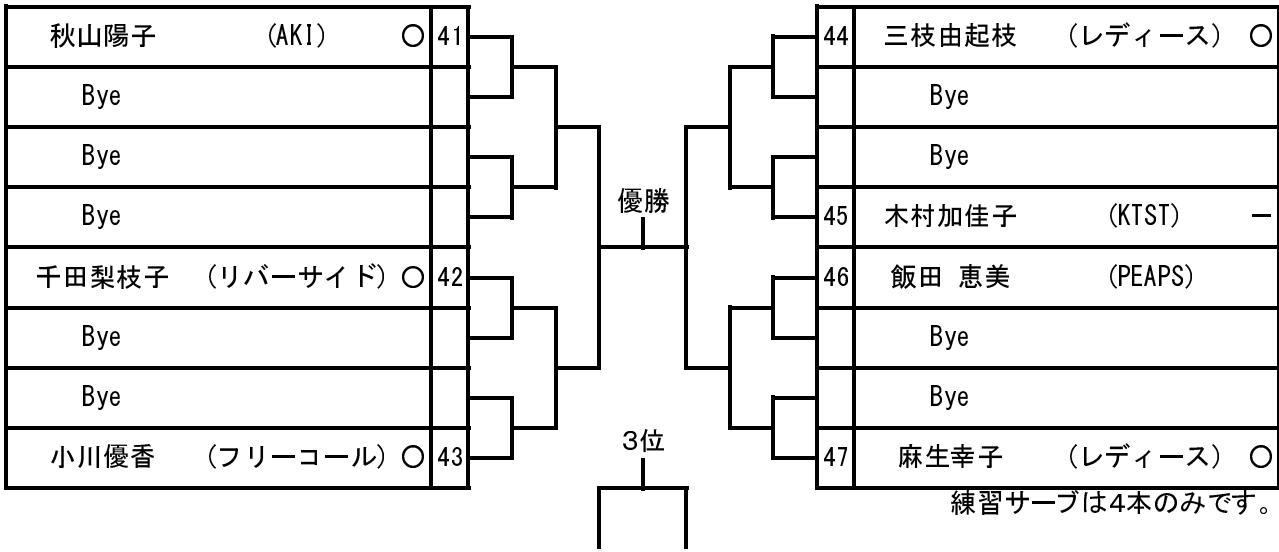

練習サーブは4本のみです。

シングルス・女子県予選

集合時間 7:45

1R QF SF F SF QF 1R

シングルス・男子吉川オープン

集合時間 7:45

1R QF SF F SF QF 1R

植竹友彦 (3ピース) ○	31		35	片平真史 (AKI) ○	
Bye			36	高橋拓矢 (無所属) -	
Bye			37	互淳也 (フリーコール) ○	
小池光彰 (AKI) -	32		Bye	38	小川大輔 (AKI) -
大田巧 (ポロ) ○	33		優勝		
Bye			3位		
Bye					
鈴木健太 (トルネード) -	34				

練習サーブは4本のみです。

シングルス・女子吉川オープン

集合時間 7:45

1R QF SF F SF QF 1R

シングルス・男子沼辺オープン

集合時間 7:45

1R QF SF F SF QF 1R

岩出尚之 (パルプンテ) ○	51		55	錦織幹太 (AKI)	-	
Bye					Bye	
Bye					Bye	
荒矢義雄 (リバーサイド) ○	52			56	兼松雅純 (パルプンテ)	-
広瀬孝一 (OP) ○	53			57	秋山忠弥 (AKI) ○	
Bye					Bye	
Bye					Bye	
柳瀬廣行 (リバーサイド) -	54			58	田中太陽 (レディース) -	-