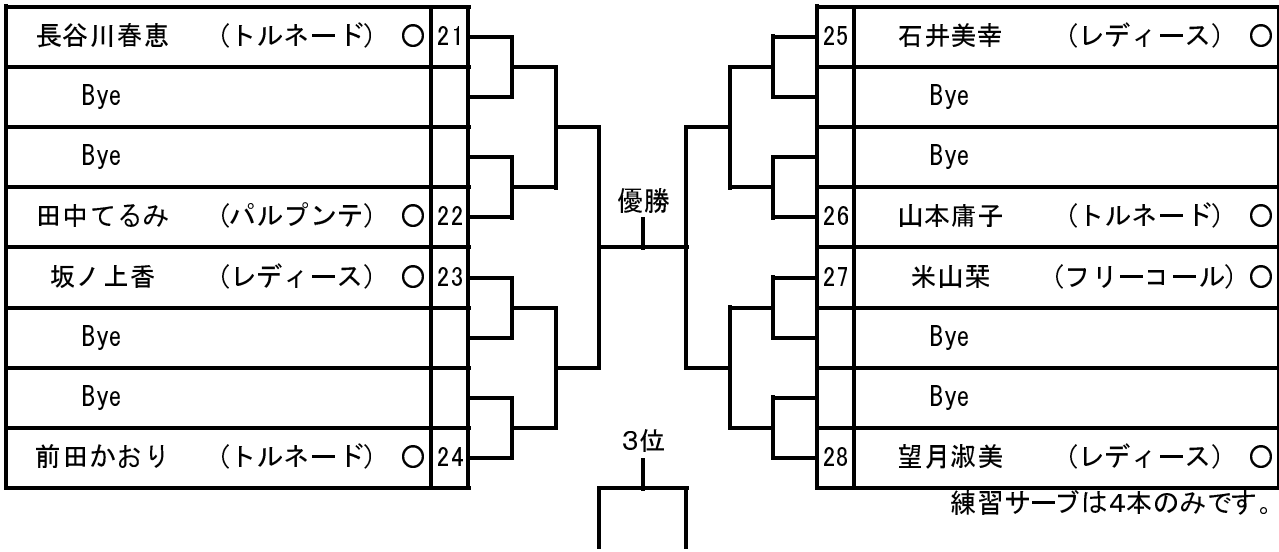

シングルス・女子県予選

集合時間 7:45

1R QF SF F SF QF 1R

シングルス・男子吉川オープン

集合時間 7:45

1R QF SF F SF QF 1R

植竹友彦 (3ピース) ○	31		35	片平真史 (AKI) ○	
Bye			36	高橋拓矢 (無所属) -	
Bye			37	互淳也 (フリーコール) ○	
小池光彰 (AKI) -	32		Bye	38	小川大輔 (AKI) -
大田巧 (ポロ) ○	33		優勝		
Bye			3位		
Bye					
鈴木健太 (トルネード) -	34				

練習サーブは4本のみです。